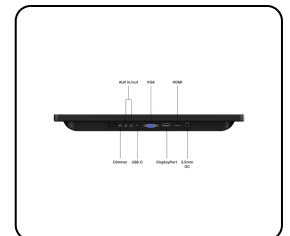

- ✓ Full HD multi-touch panel
- ✓ HDMI, DisplayPort, USB-C, VGA
- ✓ Montering: bord, vegg
- ✓ Ytre mål: 318 x 200 x 34 mm

## Skjermarkitektur

Størrelsesforhold	16:9 (4:3 justerbar)
Native oppløsning	1920 x 1080
Pikslers per tomme	166 PPI
Diagonal størrelse	13.3" (337 mm)
Paneltype	IPS-LCD
Bakgrunnsbelysning	LED
Skjermoverflate	Herdet glass
Støttede orienteringer	Landskap, portrett, face-up