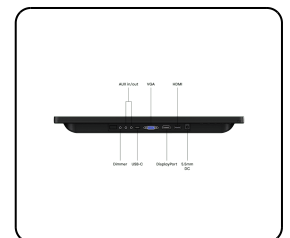

Artikkelnummer: 13TS7

13" Touchskjerm

Denne Full HD 13" touchskjermen har et pålitelig multi-touch panel som sikrer nøyaktig drift. 13TS7 har krystallklar bildekvalitet med en utrolig synsvinkel på 178°. Touchskjermen er kompatibel med operativsystemene fra Windows, Mac og Linux. Denne touchskjermen er designet for profesjonelle brukere og egnet for intensiv bruk.

- ✓ Full HD multi-touch panel
- ✓ HDMI, DisplayPort, USB-C, VGA
- ✓ Montering: bord, vegg
- ✓ Ytre mål: 318 x 200 x 34 mm

Generelt

Produsent	Beetronics
Produktlinje	Touchscreen Series
Produktnavn	13" Touchskjerm
Artikkelnummer	13TS7
Forrige model	13TS3
Produkttype	Berørings skjerm
Garanti	2 år
Brukermanual	Last ned PDF
Hurtigstart	Last ned PDF

Skjermarkitektur

Størrelsesforhold	16:9 (4:3 justerbar)
Native oppløsning	1920 x 1080
Piksler per tomme	166 PPI
Diagonal størrelse	13.3" (337 mm)
Paneltype	IPS-LCD
Bakgrunnsbelysning	LED
Skjermoverflate	Herdet glass
Støttede orienteringer	Landskap, portrett, face-up

Mekanisk

Dimensjoner (uten stativ)	318 x 200 x 34 mm
Aktivt område	293 x 167 mm
Vekt	1000 gram (1600 gram med stativ)
Farge	Sort

Montering

Vegg	✔ VESA 75x75mm
Innebygget	✔ Mulig, tilbehør tilgjengelig
Stativ	✔ Justerbar og avtagbar
Støttede monteringsorienteringer	Landskap, portrett, face-up