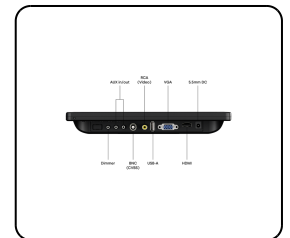

Artikkelnummer: 10HD7

10" Skjerm

Denne 10-tommers skjermen i Full HD leverer den beste bildekvaliteten i sin klasse med gode 178° visningsvinkler. Skjermen har en lett ramme og er ideell både for veggmontering og frittstående på bord. Skjermen kan kobles til via HDMI -, VGA -, BNC eller RCA-tilkoblinger.

- ✓ Utmerket bildekvalitet (opptil Full HD)
- ✓ HDMI, VGA, BNC og RCA
- ✓ Montering: bord, vegg
- ✓ Ytre mål: 242 x 168 x 32 mm

Generelt

Produsent	Beetronics
Produktlinje	Monitor Series
Produktnavn	10" Skjerm
Artikkelnummer	10HD7
Forrige model	10HD6
Produkttype	Skjerm
Garanti	2 år
Brukermanual	Last ned PDF
Hurtigstart	Last ned PDF

Skjermarkitektur

Diagonal størrelse	10.1" (256 mm)
Størrelsesforhold	16:10 (16:9, 4:3 justerbar)
Native oppløsning	1920 x 1200
Piksler per tomme	224 PPI
Paneltype	IPS-LCD
Bakgrunnsbelysning	LED
Skjermoverflate	Anti-glare hard belegg (3H)
Støttede orienteringer	Landskap, portrett, face-up

Montering

Vegg	✔ VESA 75x75mm
Innebygget	✔ Mulig, tilbehør tilgjengelig
Stativ	✔ Justerbar og avtagbar
Støttede monteringsorienteringer	Landskap, portrett, face-up

Strøm

Nominell inngangsspenning	19V DC
Inngangsspenningsområde	9-36V DC
Strømforbruk	9 W (på), 0.4 W (standby)
Strømforsyning	Ekstern DC-strømforsyning inkludert
Medfølgende strømadapter	Inngang: 100-240V AC, 50/60Hz, Utgang: 19V DC, 1,5A
Strømkontakt	5,5 mm x 2,1 mm DC-kontakt
Lengde DC-kabel	1.5 m
Lengde strømkabel	1.0 m