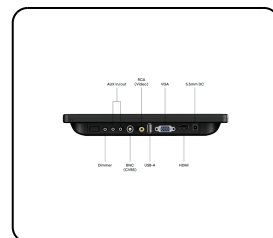

Artikkelnummer: 10HD7

10" Skjerm

Denne 10-tommers skjermen i Full HD leverer den beste bildekvaliteten i sin klasse med gode 178° visningsvinkler. Skjermen har en lett ramme og er ideell både for veggmontering og frittstående på bord. Skjermen kan kobles til via HDMI -, VGA -, BNC eller RCA-tilkoblinger.

- ✓ Utmerket bildekvalitet (opptil Full HD)
- ✓ HDMI, VGA, BNC og RCA
- ✓ Montering: bord, vegg
- ✓ Ytre mål: 242 x 168 x 32 mm

Generelt

Produsent	Beetronics
Produktlinje	Monitor Series
Produktnavn	10" Skjerm
Artikkelnummer	10HD7
Forrige model	10HD6
Produkttype	Skjerm
Garanti	2 år
Brukermanual	Last ned PDF
Hurtigstart	Last ned PDF

Skjermarkitektur

Diagonal størrelse	10.1" (256 mm)
Størrelsesforhold	16:10 (16:9, 4:3 justerbar)
Native oppløsning	1920 x 1200
Piksler per tomme	224 PPI
Paneltype	IPS-LCD
Bakgrunnsbelysning	LED
Skjermoverflate	Anti-glare hard belegg (3H)
Støttede orienteringer	Landskap, portrett, face-up

Montering

Vegg	✔ VESA 75x75mm
Innebygget	✔ Mulig, tilbehør tilgjengelig
Stativ	✔ Justerbar og avtagbar
Støttede monteringsorienteringer	Landskap, portrett, face-up

Strøm

Inngangsspenning	DC 9-36V
Strømforbruk	9 W (på), 0.4 W (standby)
Strømforsyning	Ekstern DC (strømadapter inkludert)
Strømadapter	Inngang: AC100-240V, 50/60Hz, Utgang: 19V-1.5A
Utgangskontakt for strømadapter	DC-kontakt 2,1 mm x 5,5 mm