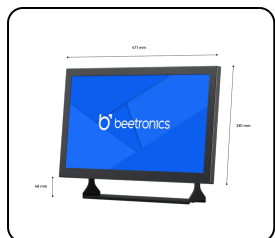

Artikkelnummer: 19HD7M

19" Skjerm Metall

Denne 19-tommers skjermen i Full HD leverer best bildekvalitet i sin klasse med 178° visningsvinkler. Den har en solid metallramme og er godt egnet for å bygges inn eller monteres. Skjermen kan også stå fritt på bord og har en matt metallramme med høy finish. 19HD7M kan kobles til via HDMI-, VGA-, BNC- eller RCA-tilkoblinger.

- ✓ 1920 x 1080 oppløsning (Full HD)
- ✓ HDMI, VGA, BNC og RCA
- ✓ Montering: bord, innebygget, vegg
- ✓ Ytre mål: 471 x 281 x 40 mm

Generelt

Produsent	Beetronics
Produktlinje	Monitor Series
Produktnavn	19" Skjerm Metall
Artikkelnummer	19HD7M
Forrige model	19HDM
Produkttype	Skjerm
Garanti	2 år
Brukermanual	Last ned PDF
Hurtigstart	Last ned PDF

Skjermarkitektur

Diagonal størrelse	19.5" (495 mm)
Størrelsesforhold	16:9 (4:3 justerbar)
Native oppløsning	1920 x 1080
Piksler per tomme	113 PPI
Paneltype	IPS-LCD
Bakgrunnsbelysning	LED
Skjermoverflate	Anti-glare hard belegg (3H)
Støttede orienteringer	Landskap, portrett, face-up