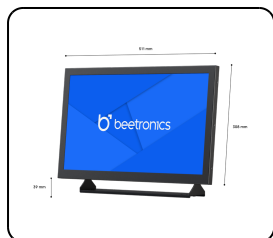

## 22" Skjerm Metall

Denne 22-tommers skjermen i Full HD leverer best bildekvalitet i sin klasse med 178° visningsvinkler. Den har en solid metallramme og er godt egnet for å bygges inn eller monteres. Skjermen kan også stå fritt på bord og har en matt metallramme med høy finish. 22HD7M kan kobles til via HDMI-, VGA-, BNC- eller RCA-tilkoblinger.

- ✓ 1920 x 1080 oppløsning (Full HD)
- ✓ HDMI, VGA, BNC og RCA
- ✓ Montering: bord, innebygget, vegg
- ✓ Ytre mål: 511 x 308 x 40 mm

## Skjermarkitektur

Diagonal størrelse	21.6" (549 mm)
Størrelsesforhold	16:9 (4:3 justerbar)
Native oppløsning	1920 x 1080
Piksler per tomme	102 PPI
Paneltype	IPS-LCD
Bakgrunnsbelysning	LED
Skjermoverflate	Anti-glare hard belegg (3H)
Støttede orienteringer	Landskap, portrett, face-up