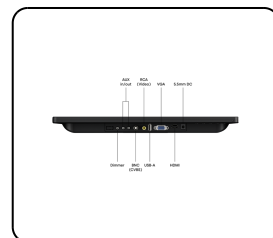

Artikkelnummer: 15HD7

15" Skjerm

Denne 15-tommers skjermen i Full HD leverer den beste bildekvaliteten i sin klasse med gode 178° visningsvinkler. Skjermen har en lett ramme og er ideell både for veggmontering og frittstående på bord. Skjermen kan kobles til via HDMI -, VGA -, BNC eller RCA-tilkoblinger.

- ✓ 1920 x 1080 oppløsning (Full HD)
- ✓ HDMI, VGA, BNC og RCA
- ✓ Montering: bord, vegg
- ✓ Ytre mål: 372 x 232 x 33 mm

Generelt

Produsent	Beetronics
Produktlinje	Monitor Series
Produktnavn	15" Skjerm
Artikkelnummer	15HD7
Forrige model	15HD2
Produkttype	Skjerm
Garanti	2 år
Brukermanual	Last ned PDF
Hurtigstart	Last ned PDF

Skjermarkitektur

Diagonal størrelse	15.6" (396 mm)
Størrelsesforhold	16:9 (4:3 justerbar)
Native oppløsning	1920 x 1080
Piksler per tomme	146 PPI
Paneltype	IPS-LCD
Bakgrunnsbelysning	LED
Skjermoverflate	Anti-glare hard belegg (3H)
Støttede orienteringer	Landskap, portrett, face-up

Montering

Vegg	✔ VESA 75x75mm
Innebygget	✔ Mulig, tilbehør tilgjengelig
Stativ	✔ Justerbar og avtagbar
Støttede monteringsorienteringer	Landskap, portrett, face-up

Strøm

Nominell inngangsspenning	19V DC
Inngangsspenningsområde	9-36V DC
Strømforbruk	13 W (på), 0.4 W (standby)
Strømforsyning	Ekstern DC-strømforsyning inkludert
Medfølgende strømadapter	Inngang: 100-240V AC, 50/60Hz, Utgang: 19V DC, 1,5A
Strømkontakt	5,5 mm x 2,1 mm DC-kontakt
Lengde DC-kabel	1.5 m
Lengde strømkabel	1.0 m