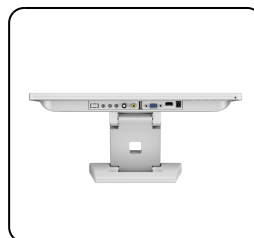

## 15" Skjerm (Hvit)

Denne hvite 15-tommers skjermen i Full HD har førsteklasses bildekvalitet. Skjermen har et nativ HD IPS-panel som gir et krystallklart bilde med 178° synsvinkel. Denne 15-tommers skjermen kan kobles til via en HDMI-, VGA-, BNC- eller RCA-tilkobling, og er egnet både som frittstående og veggmontert skjerm.

- ✓ 1920 x 1080 oppløsning (Full HD)
- ✓ HDMI, VGA, BNC og RCA
- ✓ Montering: bord, vegg
- ✓ Ytre mål: 372 x 232 x 33 mm

## Skjermarkitektur

Diagonal størrelse	15.6" (396 mm)
Størrelsesforhold	16:9 (4:3 justerbar)
Native oppløsning	1920 x 1080
Piksler per tomme	146 PPI
Paneltype	IPS-LCD
Bakgrunnsbelysning	LED
Skjermoverflate	Anti-glare hard belegg (3H)
Støttede orienteringer	Landskap, portrett, face-up