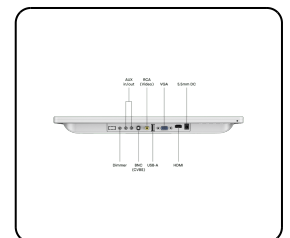

Artikkelnummer: 15HD7W

15" Skjerm (Hvit)

Denne hvite 15-tommers skjermen i Full HD har førsteklasses bildekvalitet. Skjermen har et nativ HD IPS-panel som gir et krystallklart bilde med 178° synsvinkel. Denne 15-tommers skjermen kan kobles til via en HDMI-, VGA-, BNC- eller RCA-tilkobling, og er egnet både som frittstående og veggmontert skjerm.

- ✓ 1920 x 1080 oppløsning (Full HD)
- ✓ HDMI, VGA, BNC og RCA
- ✓ Montering: bord, vegg
- ✓ Ytre mål: 372 x 232 x 33 mm

Generelt

Produsent	Beetronics
Produktlinje	Monitor Series
Produktnavn	15" Skjerm (Hvit)
Artikkelnummer	15HD7W
Forrige model	15HD2W
Produkttype	Skjerm
Garanti	2 år
Brukermanual	Last ned PDF
Hurtigstart	Last ned PDF

Skjermarkitektur

Diagonal størrelse	15.6" (396 mm)
Størrelsesforhold	16:9 (4:3 justerbar)
Native oppløsning	1920 x 1080
Piksler per tomme	146 PPI
Paneltype	IPS-LCD
Bakgrunnsbelysning	LED
Skjermoverflate	Anti-glare hard belegg (3H)
Støttede orienteringer	Landskap, portrett, face-up

Skjermytelse

Maksimal lysstyrke	300 nits (typisk)
Minimum lysstyrke	1 nit
Kontrastforhold	700:1
Synsvinkel	178° Vannrett, 178° Loddrett
Responstid	10 ms
Støttet oppløsninger	1920 x 1080 (maks), 640 x 480 (min)
System	PAL/NTSC/SECAM