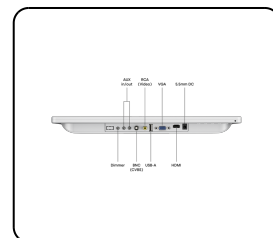

## 15" Skjerm (Hvit)

Denne hvite 15-tommers skjermen i Full HD har førsteklasses bildekvalitet. Skjermen har et nativ HD IPS-panel som gir et krystallklart bilde med 178° synsvinkel. Denne 15-tommers skjermen kan kobles til via en HDMI-, VGA-, BNC- eller RCA-tilkobling, og er egnet både som frittstående og veggmontert skjerm.

- ✓ 1920 x 1080 oppløsning (Full HD)
- ✓ HDMI, VGA, BNC og RCA
- ✓ Montering: bord, vegg
- ✓ Ytre mål: 372 x 232 x 33 mm

## Skjermarkitektur

Diagonal størrelse	15.6" (396 mm)
Størrelsesforhold	16:9 (4:3 justerbar)
Native oppløsning	1920 x 1080
Piksler per tomme	146 PPI
Paneltype	IPS-LCD
Bakgrunnsbelysning	LED
Skjermoverflate	Anti-glare hard belegg (3H)
Støttede orienteringer	Landskap, portrett, face-up