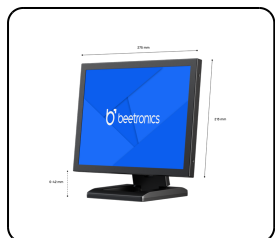

Artikkelnummer: 12VG7M

12" Skjerm Metall (4:3)

Denne 12-tommer skjermen har et matt IPS-panel med et sideforhold på 4:3. Skjermen leverer skarp bildekvalitet, og har utmerkede 178° visningsvinkler. Denne 12" skjermen har en solid metallramme i høy finish og er godt egnet for integrasjon. Skjermen er pålitelig og kan integreres som en del av et større prosjekt, i en maskin eller applikasjon.

- ✓ 4:3 størrelsesforhold
- ✓ HDMI, VGA, BNC og RCA
- ✓ Montering: bord, innebygget, vegg
- ✓ Ytre mål: 275 x 213 x 38 mm

Generelt

Produsent	Beetronics
Produktlinje	Monitor Series
Produktnavn	12" Skjerm Metall (4:3)
Artikkelnummer	12VG7M
Forrige model	12VG3
Produkttype	Skjerm
Garanti	2 år
Brukermanual	Last ned PDF
Hurtigstart	Last ned PDF

Skjermarkitektur

Diagonal størrelse	12.1" (310 mm)
Størrelsesforhold	4:3
Native oppløsning	1024 x 768
Piksler per tomme	83 PPI
Paneltype	IPS-LCD
Bakgrunnsbelysning	LED
Skjermoverflate	Anti-glare hard belegg (3H)
Støttede orienteringer	Landskap, portrett, face-up

Skjermytelse

Maksimal lysstyrke	350 nits (typisk)
Minimum lysstyrke	1 nit
Kontrastforhold	800:1
Synsvinkel	178° Vannrett, 178° Loddrett
Responstid	10 ms
Støttet oppløsninger	1920 x 1080 (maks), 640 x 480 (min)
System	PAL/NTSC/SECAM