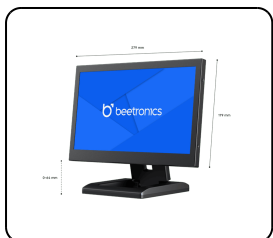

Artikkelnummer: 12SDI7M

12" Skjerm Metall SDI

Denne 12-tommers skjermen i Full HD leverer best bildekvalitet i sin klasse med 178° visningsvinkler. Den har en solid metallramme og er godt egnet for å bygges inn eller monteres. Skjermen kan også stå fritt på bord og har en matt metallramme med høy finish. 12SDI7M kan enkelt kobles til flere HDMI- og SDI -kilder, og kan også videresendes til andre skjermer takket være tilgjengelige innganger og utganger.

- ✓ 1920 x 1080 oppløsning (Full HD)
- ✓ HDMI (inngang & utgang), SDI (2x inngang & 2x utgang)
- ✓ Montering: bord, innebygget, vegg
- ✓ Ytre mål: 279 x 179 x 37 mm

Generelt

Produsent	Beetronics
Produktlinje	Monitor Series
Produktnavn	12" Skjerm Metall SDI
Artikkelnummer	12SDI7M
Produkttype	Skjerm
Garanti	2 år
Brukermanual	Last ned PDF
Hurtigstart	Last ned PDF

Skjermarkitektur

Diagonal størrelse	11.6" (296 mm)
Størrelsesforhold	16:9 (4:3 justerbar)
Native oppløsning	1920 x 1080
Pikslers per tomme	190 PPI
Paneltype	IPS-LCD
Bakgrunnsbelysning	LED
Skjermoverflate	Anti-glare hard belegg (3H)
Støttede orienteringer	Landskap, portrett, face-up

Tilkoblinger

HDMI-inngang	1x
HDMI-utgang	1x
USB-A	1x innebygd USB-mediespiller
SDI-inngang (3G)	2x
SDI-utgang	2x
AUX utgang (3,5mm)	1x

Mekanisk

Dimensjoner (uten stativ)	279 x 179 x 37 mm
Bildestørrelse	257 x 145 mm
Vekt	1300 gram (1700 gram med stativ)
Farge	Sort