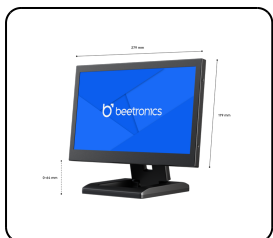

Artikkelnummer: 12SDI7M

12" Skjerm Metall SDI

Denne 12-tommers skjermen i Full HD leverer best bildekvalitet i sin klasse med 178° visningsvinkler. Den har en solid metallramme og er godt egnet for å bygges inn eller monteres. Skjermen kan også stå fritt på bord og har en matt metallramme med høy finish. 12SDI7M kan enkelt kobles til flere HDMI- og SDI -kilder, og kan også videresendes til andre skjermer takket være tilgjengelige innganger og utganger.

- ✓ 1920 x 1080 oppløsning (Full HD)
- ✓ HDMI (inngang & utgang), SDI (2x inngang & 2x utgang)
- ✓ Montering: bord, innebygget, vegg
- ✓ Ytre mål: 279 x 179 x 37 mm

Generelt

Produsent	Beetronics
Produktlinje	Monitor Series
Produktnavn	12" Skjerm Metall SDI
Artikkelnummer	12SDI7M
Produkttype	Skjerm
Garanti	2 år
Brukermanual	Last ned PDF
Hurtigstart	Last ned PDF

Skjermarkitektur

Diagonal størrelse	11.6" (296 mm)
Størrelsesforhold	16:9 (4:3 justerbar)
Native oppløsning	1920 x 1080
Piksler per tomme	190 PPI
Paneltype	IPS-LCD
Bakgrunnsbelysning	LED
Skjermoverflate	Anti-glare hard belegg (3H)
Støttede orienteringer	Landskap, portrett, face-up

Tilkoblinger

HDMI-inngang	1x
HDMI-utgang	1x
USB-A	1x innebygd USB-mediespiller
SDI-inngang (3G)	2x
SDI-utgang	2x
AUX utgang (3,5mm)	1x

Mekanisk

Dimensjoner (uten stativ)	279 x 179 x 37 mm
Bildestørrelse	257 x 145 mm
Vekt	1300 gram (1700 gram med stativ)
Farge	Sort