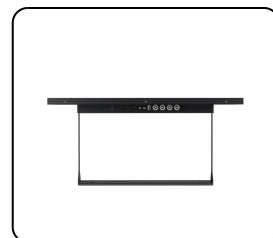

## 22" Skjerm Metall SDI

Denne 22-tommers skjermen i Full HD leverer best bildekvalitet i sin klasse med 178° visningsvinkler. Den har en solid metallramme og er godt egnet for å bygges inn eller monteres. Skjermen kan også stå fritt på bord og har en matt metallramme med høy finish. 22SDI7M kan enkelt kobles til flere HDMI- og SDI -kilder, og kan også videresendes til andre skjermer takket være tilgjengelige innganger og utganger.

- ✓ 1920 x 1080 oppløsning (Full HD)
- ✓ HDMI (inngang & utgang), SDI (2x inngang & 2x utgang)
- ✓ Montering: bord, innebygget, vegg
- ✓ Ytre mål: 511 x 309 x 43 mm

## Skjermarkitektur

Diagonal størrelse	21.6" (549 mm)
Størrelsesforhold	16:9 (4:3 justerbar)
Native oppløsning	1920 x 1080
Piksler per tomme	102 PPI
Paneltype	IPS-LCD
Bakgrunnsbelysning	LED
Skjermoverflate	Anti-glare hard belegg (3H)
Støttede orienteringer	Landskap, portrett, face-up

## Montering

Vegg	✔ VESA 100x100mm
Innebygget	✔ Monteringsstrips inkluder
Stativ	✔ Justerbar og avtagbar
Støttede monteringsorienteringer	Landskap, portrett, face-up