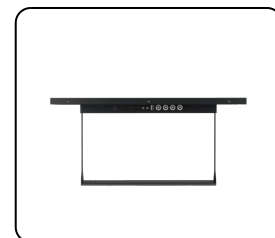

## 22" Skjerm Metall SDI

Denne 22-tommers skjermen i Full HD leverer best bildekvalitet i sin klasse med 178° visningsvinkler. Den har en solid metallramme og er godt egnet for å bygges inn eller monteres. Skjermen kan også stå fritt på bord og har en matt metallramme med høy finish. 22SDI7M kan enkelt kobles til flere HDMI- og SDI -kilder, og kan også videresendes til andre skjermer takket være tilgjengelige innganger og utganger.

- ✓ 1920 x 1080 oppløsning (Full HD)
- ✓ HDMI (inngang & utgang), SDI (2x inngang & 2x utgang)
- ✓ Montering: bord, innebygget, vegg
- ✓ Ytre mål: 511 x 309 x 43 mm

## Skjermarkitektur

Diagonal størrelse	21.6" (549 mm)
Størrelsesforhold	16:9 (4:3 justerbar)
Native oppløsning	1920 x 1080
Piksler per tomme	102 PPI
Paneltype	IPS-LCD
Bakgrunnsbelysning	LED
Skjermoverflate	Anti-glare hard belegg (3H)
Støttede orienteringer	Landskap, portrett, face-up

## Montering

Vegg	✔ VESA 100x100mm
Innebygget	✔ Monteringsstrips inkluder
Stativ	✔ Justerbar og avtagbar
Støttede monteringsorienteringer	Landskap, portrett, face-up