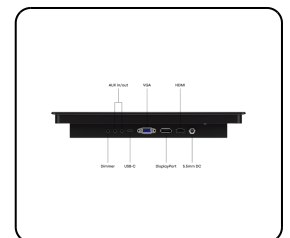

Artikkelnummer: 10HB9M/U1

10 Tommers Touchskjerm Metall (Høy Lysstyrke)

- ✓ Full-HD multi-touch-panel med høy lysstyrke
- ✓ HDMI, DisplayPort, USB-C og VGA
- ✓ Montering: innebygget, panelmontering
- ✓ Ytre mål: 260 x 178 x 37 mm

Generelt

Produsent	Beetronics
Produktlinje	HB Touchscreen Series
Produktnavn	10 Tommers Touchskjerm Metall (Høy Lysstyrke)
Artikkelnummer	10HB9M/U1
Produkttype	Berøringsskjerm
Garanti	2 år
Brukermanual	Last ned PDF
Hurtigstart	Last ned PDF

Skjermarkitektur

Størrelsesforhold	16:10 (16:9, 4:3 justerbar)
Native oppløsning	1920 x 1200
Piksler per tomme	224 PPI
Diagonal størrelse	10.1" (258 mm)
Skjermoverflate	Herdet glass, matt overflate
Støttede orienteringer	Landskap, portrett, face-up

Skjermytelse

Maksimal lysstyrke	1000 nits (typisk)
Minimum lysstyrke	1 nit
Kontrastforhold	900:1
Synsvinkel	170° Vannrett, 170° Loddrett
Støttet oppløsninger	1920 x 1200 (maks), 640 x 480 (min)

Berøringsteknologi