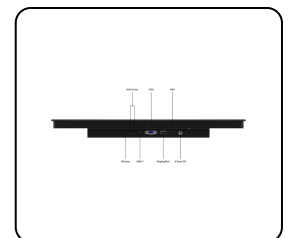

## 19 Tommers Touchskjerm Metall (Høy Lysstyrke)

- ✓ Full-HD multi-touch-panel med høy lysstyrke
- ✓ HDMI, DisplayPort, USB-C og VGA
- ✓ Montering: innebygget, panelmontering
- ✓ Ytre mål: 466 x 285 x 44 mm

## Skjermarkitektur

Størrelsesforhold	16:9 (4:3 justerbar)
Native oppløsning	1920 x 1080
Piksler per tomme	118 PPI
Diagonal størrelse	18.5" (474 mm)
Skjermoverflate	Herdet glass, matt overflate
Støttede orienteringer	Landskap, portrett, face-up

## Mekanisk

Dimensjoner (uten stativ)	466 x 285 x 44 mm
Aktivt område	413 x 233 mm
Vekt	4300 gram
Farge	Sort