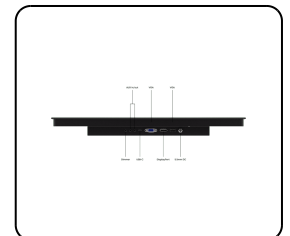

## 19 Tommers Touchskjerm Metall (Høy Lysstyrke)

- ✓ Full-HD multi-touch-panel med høy lysstyrke
- ✓ HDMI, DisplayPort, USB-C og VGA
- ✓ Montering: innebygget, panelmontering
- ✓ Ytre mål: 466 x 285 x 44 mm

## Skjermarkitektur

Størrelsesforhold	16:9 (4:3 justerbar)
Native oppløsning	1920 x 1080
Piksler per tomme	118 PPI
Diagonal størrelse	18.5" (474 mm)
Skjermoverflate	Herdet glass, matt overflate
Støttede orienteringer	Landskap, portrett, face-up

## Skjermytelse

Maksimal lysstyrke	1000 nits (typisk)
Minimum lysstyrke	1 nit
Kontrastforhold	1000:1
Synsvinkel	170° Vannrett, 170° Loddrett
Støttet oppløsninger	1920 x 1080 (maks), 640 x 480 (min)

## Mekanisk

Dimensjoner (uten stativ)	466 x 285 x 44 mm
Aktivt område	413 x 233 mm
Vekt	4300 gram
Farge	Sort