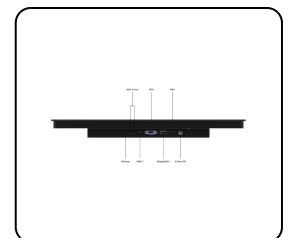

Artikkelnummer: 17HB9M/U1

17 Tommers Touchskjerm Metall (Høy Lysstyrke)

- ✓ Full-HD multi-touch-panel med høy lysstyrke
- ✓ HDMI, DisplayPort, USB-C og VGA
- ✓ Montering: innebygget, panelmontering
- ✓ Ytre mål: 417 x 280 x 44 mm

Skjermarkitektur

Størrelsesforhold	16:10 (16:9, 4:3 justerbar)
Native oppløsning	1920 x 1200
Piksler per tomme	130 PPI
Diagonal størrelse	17.0" (433 mm)
Skjermoverflate	Herdet glass, matt overflate
Støttede orienteringer	Landskap, portrett, face-up

Skjermytelse

Maksimal lysstyrke	1000 nits (typisk)
Minimum lysstyrke	1 nit
Kontrastforhold	1000:1
Synsvinkel	170° Vannrett, 170° Loddrett
Støttet oppløsninger	1920 x 1200 (maks), 640 x 480 (min)

Berøringsteknologi

Mekanisk

Dimensjoner (uten stativ)	417 x 280 x 44 mm
Aktivt område	367 x 230 mm
Vekt	3900 gram
Farge	Sort

Montering

Vegg	✔ VESA 100x100mm
Innebygget	✔ Tilbehør for panelmontering inkludert
Støttede monteringsorienteringer	Landskap, portrett, face-up