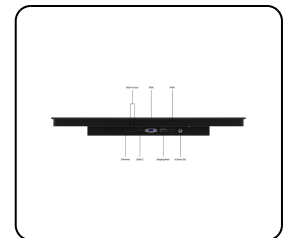

Artikkelnummer: 24HB9M/U1

24 Tommers Touchskjerm Metall (Høy Lysstyrke)

- ✓ Full-HD multi-touch-panel med høy lysstyrke
- ✓ HDMI, DisplayPort, USB-C og VGA
- ✓ Montering: innebygget, panelmontering
- ✓ Ytre mål: 583 x 352 x 51 mm

Skjermarkitektur

| | |
|------------------------|------------------------------|
| Størrelsesforhold | 16:9 (4:3 justerbar) |
| Native oppløsning | 1920 x 1080 |
| Piksler per tomme | 93 PPI |
| Diagonal størrelse | 23.8" (607 mm) |
| Skjermoverflate | Herdet glass, matt overflate |
| Støttede orienteringer | Landskap, portrett, face-up |