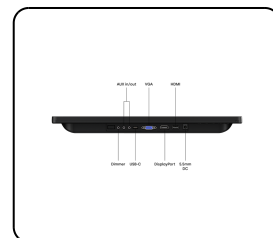

## 15" Touchskjerm

Denne Full HD 15" touchskjermen har et pålitelig multi-touch panel som sikrer nøyaktig drift. 15TS7 har krystallklar bildekvalitet med en utrolig synsvinkel på 178°. Touchskjermen er kompatibel med operativsystemene fra Windows, Mac og Linux. Denne touchskjermen er designet for profesjonelle brukere og egnet for intensiv bruk.

- ✓ Full HD multi-touch panel
- ✓ HDMI, DisplayPort, USB-C, VGA
- ✓ Montering: bord, vegg
- ✓ Ytre mål: 373 x 232 x 33 mm

## Skjermarkitektur

Størrelsesforhold	16:9 (4:3 justerbar)
Native oppløsning	1920 x 1080
Pikslers per tomme	146 PPI
Diagonal størrelse	15.6" (395 mm)
Paneltype	IPS-LCD
Bakgrunnsbelysning	LED
Skjermoverflate	Herdet glass
Støttede orienteringer	Landskap, portrett, face-up