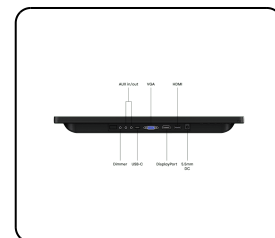

Artikkelnummer: 15TS7

15" Touchskjerm

Denne Full HD 15" touchskjermen har et pålitelig multi-touch panel som sikrer nøyaktig drift. 15TS7 har krystallklar bildekvalitet med en utrolig synsvinkel på 178°. Touchskjermen er kompatibel med operativsystemene fra Windows, Mac og Linux. Denne touchskjermen er designet for profesjonelle brukere og egnet for intensiv bruk.

- ✓ Full HD multi-touch panel
- ✓ HDMI, DisplayPort, USB-C, VGA
- ✓ Montering: bord, vegg
- ✓ Ytre mål: 373 x 232 x 33 mm

Generelt

Produsent	Beetronics
Produktlinje	Touchscreen Series
Produktnavn	15" Touchskjerm
Artikkelnummer	15TS7
Forrige model	15TS5
Produkttype	Berørings skjerm
Garanti	2 år
Brukermanual	Last ned PDF
Hurtigstart	Last ned PDF

Skjermarkitektur

Størrelsesforhold	16:9 (4:3 justerbar)
Native oppløsning	1920 x 1080
Piksler per tomme	146 PPI
Diagonal størrelse	15.6" (395 mm)
Paneltype	IPS-LCD
Bakgrunnsbelysning	LED
Skjermoverflate	Herdet glass
Støttede orienteringer	Landskap, portrett, face-up

Skjermytelse

Maksimal lysstyrke	300 nits (typisk)
Minimum lysstyrke	1 nit
Kontrastforhold	700:1
Synsvinkel	178° Vannrett, 178° Loddrett
Responstid	10 ms
Støttet oppløsninger	1920 x 1080 (maks), 640 x 480 (min)