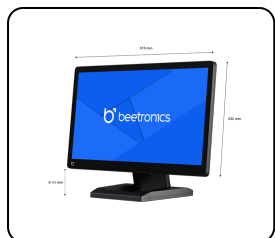

## 15" Touchskjerm

Denne Full HD 15" touchskjermen har et pålitelig multi-touch panel som sikrer nøyaktig drift. 15TS7 har krystallklar bildekvalitet med en utrolig synsvinkel på 178°. Touchskjermen er kompatibel med operativsystemene fra Windows, Mac og Linux. Denne touchskjermen er designet for profesjonelle brukere og egnet for intensiv bruk.

- ✓ Full HD multi-touch panel
- ✓ HDMI, DisplayPort, USB-C, VGA
- ✓ Montering: bord, vegg
- ✓ Ytre mål: 373 x 232 x 33 mm

## Skjermarkitektur

Størrelsesforhold	16:9 (4:3 justerbar)
Native oppløsning	1920 x 1080
Pikslers per tomme	146 PPI
Diagonal størrelse	15.6" (395 mm)
Paneltype	IPS-LCD
Bakgrunnsbelysning	LED
Skjermoverflate	Herdet glass
Støttede orienteringer	Landskap, portrett, face-up