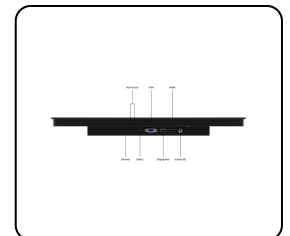

Artikkelnummer: 27HB9M/U1

27 Tommers Touchskjerm Metall (Høy Lysstyrke)

- ✓ Full-HD multi-touch-panel med høy lysstyrke
- ✓ HDMI, DisplayPort, USB-C og VGA
- ✓ Montering: innebygget, panelmontering
- ✓ Ytre mål: 663 x 400 x 51 mm

Generelt

Produsent	Beetronics
Produktlinje	HB Touchscreen Series
Produktnavn	27 Tommers Touchskjerm Metall (Høy Lysstyrke)
Artikkelnummer	27HB9M/U1
Produkttype	Berøringsskjerm
Garanti	2 år
Brukermanual	Last ned PDF
Hurtigstart	Last ned PDF

Skjermarkitektur

Størrelsesforhold	16:9 (4:3 justerbar)
Native oppløsning	1920 x 1080
Piksler per tomme	82 PPI
Diagonal størrelse	27.0" (687 mm)
Bakgrunnsbelysning	LED
Skjermoverflate	Herdet glass, matt overflate
Støttede orienteringer	Landskap, portrett, face-up

Mekanisk

Dimensjoner (uten stativ)	663 x 400 x 51 mm
Aktivt område	599 x 337 mm
Vekt	9100 gram
Farge	Sort

Montering

Vegg	✔ VESA 100x100mm
Innebygget	✔ Tilbehør for panelmontering inkludert
Støttede monteringsorienteringer	Landskap, portrett, face-up