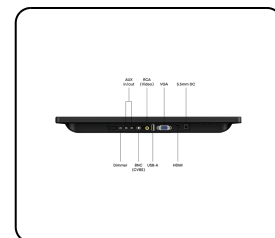

Artikkelnummer: 12HD7

12" Skjerm

Denne 12-tommers skjermen i Full HD leverer den beste bildekvaliteten i sin klasse med god visningsvinkel på 178°. Skjermen har en lett ramme og er ideell både for veggmontering og frittstående på bord. Skjermen kan kobles til via HDMI, VGA, BNC eller RCA tilkoblinger.

- ✓ 1920 x 1080 oppløsning (Full HD)
- ✓ HDMI, VGA, BNC og RCA
- ✓ Montering: bord, vegg
- ✓ Ytre mål: 284 x 179 x 32 mm

Generelt

Produsent	Beetronics
Produktlinje	Monitor Series
Produktnavn	12" Skjerm
Artikkelnummer	12HD7
Forrige model	12HD5
Produkttype	Skjerm
Garanti	2 år
Brukermanual	Last ned PDF
Hurtigstart	Last ned PDF

Skjermarkitektur

Diagonal størrelse	11.6" (296 mm)
Størrelsesforhold	16:9 (4:3 justerbar)
Native oppløsning	1920 x 1080
Piksler per tomme	190 PPI
Paneltype	IPS-LCD
Bakgrunnsbelysning	LED
Skjermoverflate	Anti-glare hard belegg (3H)
Støttede orienteringer	Landskap, portrett, face-up

Montering

Vegg	✔ VESA 75x75mm
Innebygget	✔ Mulig, tilbehør tilgjengelig
Stativ	✔ Justerbar og avtagbar
Støttede monteringsorienteringer	Landskap, portrett, face-up

Strøm

Nominell inngangsspenning	19V DC
Inngangsspenningsområde	9-36V DC
Strømforbruk	11 W (på), 0.4 W (standby)
Strømforsyning	Ekstern DC-strømforsyning inkludert
Medfølgende strømadapter	Inngang: 100-240V AC, 50/60Hz, Utgang: 19V DC, 1,5A
Strømkontakt	5,5 mm x 2,1 mm DC-kontakt
Lengde DC-kabel	1.5 m
Lengde strømkabel	1.0 m