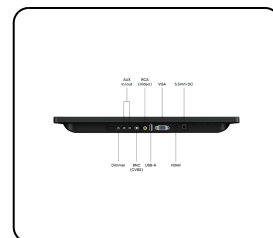

Artikkelnummer: 12HD7

12" Skjerm

Denne 12-tommers skjermen i Full HD leverer den beste bildekvaliteten i sin klasse med god visningsvinkel på 178°. Skjermen har en lett ramme og er ideell både for veggmontering og frittstående på bord. Skjermen kan kobles til via HDMI, VGA, BNC eller RCA tilkoblinger.

- ✓ 1920 x 1080 oppløsning (Full HD)
- ✓ HDMI, VGA, BNC og RCA
- ✓ Montering: bord, vegg
- ✓ Ytre mål: 284 x 179 x 32 mm

Generelt

Produsent	Beetronics
Produktlinje	Monitor Series
Produktnavn	12" Skjerm
Artikkelnummer	12HD7
Forrige model	12HD5
Produkttype	Skjerm
Garanti	2 år
Brukermanual	Last ned PDF
Hurtigstart	Last ned PDF

Skjermarkitektur

Diagonal størrelse	11.6" (296 mm)
Størrelsesforhold	16:9 (4:3 justerbar)
Native oppløsning	1920 x 1080
Piksler per tomme	190 PPI
Paneltype	IPS-LCD
Bakgrunnsbelysning	LED
Skjermoverflate	Anti-glare hard belegg (3H)
Støttede orienteringer	Landskap, portrett, face-up

Montering

Vegg	✔ VESA 75x75mm
Innebygget	✔ Mulig, tilbehør tilgjengelig
Stativ	✔ Justerbar og avtagbar
Støttede monteringsorienteringer	Landskap, portrett, face-up

Strøm

Inngangsspenning	DC 9-36V
Strømforbruk	11 W (på), 0.4 W (standby)
Strømforsyning	Ekstern DC (strømadapter inkludert)
Strømadapter	Inngang: AC100-240V, 50/60Hz, Utgang: 19V-1.5A
Utgangskontakt for strømadapter	DC-kontakt 2,1 mm x 5,5 mm