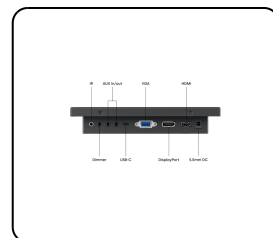

- ✓ Multi-touch panel
- ✓ HDMI, DisplayPort, USB-C, VGA
- ✓ Montering: bord, innebygget, vegg
- ✓ Ytre mål: 181 x 123 x 42 mm

## Skjermarkitektur

Størrelsesforhold	16:10 (16:9, 4:3 justerbar)
Native oppløsning	1280 x 800
Piksler per tomme	217 PPI
Diagonal størrelse	7.0" (179 mm)
Paneltype	IPS-LCD
Bakgrunnsbelysning	LED
Skjermoverflate	Herdet glass
Støttede orienteringer	Landskap, portrett, face-up