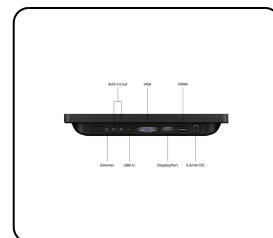

Artikkelnummer: 12TS7

12" Touchskjerm

Denne Full HD 12" touchskjermen har et pålitelig multi-touch panel som sikrer nøyaktig drift. 12TS7 har krystallklar bildekvalitet med en utrolig synsvinkel på 178°. Touchskjermen er kompatibel med operativsystemene fra Windows, Mac og Linux. Denne touchskjermen er designet for profesjonelle brukere og egnet for intensiv bruk.

- ✓ Full HD multi-touch panel
- ✓ HDMI, DisplayPort, USB-C, VGA
- ✓ Montering: bord, vegg
- ✓ Ytre mål: 284 x 179 x 34 mm

Generelt

Produsent	Beetronics
Produktlinje	Touchscreen Series
Produktnavn	12" Touchskjerm
Artikkelnummer	12TS7
Forrige model	12TS3
Produkttype	Berørings skjerm
Garanti	2 år
Brukermanual	Last ned PDF
Hurtigstart	Last ned PDF

Skjermarkitektur

Størrelsesforhold	16:9 (4:3 justerbar)
Native oppløsning	1920 x 1080
Piksler per tomme	190 PPI
Diagonal størrelse	11.6" (297 mm)
Paneltype	IPS-LCD
Bakgrunnsbelysning	LED
Skjermoverflate	Herdet glass
Støttede orienteringer	Landskap, portrett, face-up