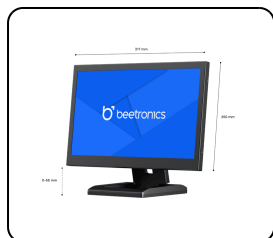

Artikkelnummer: 13HD7M

13" Skjerm Metall

Denne 13-tommers skjermen i Full HD leverer best bildekvalitet i sin klasse med 178° visningsvinkler. Den har en solid metallramme og er godt egnet for å bygges inn eller monteres. Skjermen kan også stå fritt på bord og har en matt metallramme med høy finish. 13HD7M kan kobles til via HDMI-, VGA-, BNC- eller RCA-tilkoblinger.

- ✓ 1920 x 1080 oppløsning (Full HD)
- ✓ HDMI, VGA, BNC og RCA
- ✓ Montering: bord, innebygget, vegg
- ✓ Ytre mål: 317 x 200 x 35 mm

Generelt

Produsent	Beetronics
Produktlinje	Monitor Series
Produktnavn	13" Skjerm Metall
Artikkelnummer	13HD7M
Forrige model	13HDM
Produkttype	Skjerm
Garanti	2 år
Brukermanual	Last ned PDF
Hurtigstart	Last ned PDF

Skjermarkitektur

Diagonal størrelse	13.3" (339 mm)
Størrelsesforhold	16:9 (4:3 justerbar)
Native oppløsning	1920 x 1080
Piksler per tomme	166 PPI
Paneltype	IPS-LCD
Bakgrunnsbelysning	LED
Skjermoverflate	Anti-glare hard belegg (3H)
Støttede orienteringer	Landskap, portrett, face-up

Skjermytelse

Maksimal lysstyrke	300 nits (typisk)
Minimum lysstyrke	1 nit
Kontrastforhold	1400:1
Synsvinkel	178° Vannrett, 178° Loddrett
Responstid	10 ms
Støttet oppløsninger	1920 x 1080 (maks), 640 x 480 (min)
System	PAL/NTSC/SECAM