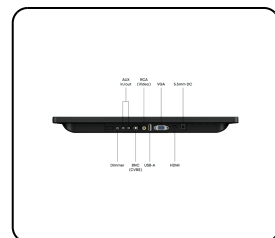

Artikkelnummer: 13HD7

13" Skjerm

Denne 13-tommers skjermen i Full HD leverer den beste bildekvaliteten i sin klasse med gode 178° visningsvinkler. Skjermen har en lett ramme og er ideell både for veggmontering og frittstående på bord. Skjermen kan kobles til via HDMI -, VGA -, BNC eller RCA-tilkoblinger.

- ✓ 1920 x 1080 oppløsning (Full HD)
- ✓ HDMI, VGA, BNC og RCA
- ✓ Montering: bord, vegg
- ✓ Ytre mål: 318 x 200 x 33 mm

Generelt

Produsent	Beetronics
Produktlinje	Monitor Series
Produktnavn	13" Skjerm
Artikkelnummer	13HD7
Forrige model	13HD5
Produkttype	Skjerm
Garanti	2 år
Brukermanual	Last ned PDF
Hurtigstart	Last ned PDF

Skjermarkitektur

Diagonal størrelse	13.3" (339 mm)
Størrelsesforhold	16:9 (4:3 justerbar)
Native oppløsning	1920 x 1080
Piksler per tomme	166 PPI
Paneltype	IPS-LCD
Bakgrunnsbelysning	LED
Skjermoverflate	Anti-glare hard belegg (3H)
Støttede orienteringer	Landskap, portrett, face-up

Montering

Vegg	✔ VESA 75x75mm
Innebygget	✔ Mulig, tilbehør tilgjengelig
Stativ	✔ Justerbar og avtagbar
Støttede monteringsorienteringer	Landskap, portrett, face-up

Strøm

Inngangsspenning	DC 9-36V
Strømforbruk	12 W (på), 0.4 W (standby)
Strømforsyning	Ekstern DC (strømadapter inkludert)
Strømadapter	Inngang: AC100-240V, 50/60Hz, Utgang: 19V-1.5A
Utgangskontakt for strømadapter	DC-kontakt 2,1 mm x 5,5 mm