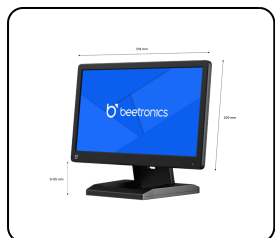

Artikkelnummer: 13HD7

13" Skjerm

Denne 13-tommers skjermen i Full HD leverer den beste bildekvaliteten i sin klasse med gode 178° visningsvinkler. Skjermen har en lett ramme og er ideell både for veggmontering og frittstående på bord. Skjermen kan kobles til via HDMI -, VGA -, BNC eller RCA-tilkoblinger.

- ✓ 1920 x 1080 oppløsning (Full HD)
- ✓ HDMI, VGA, BNC og RCA
- ✓ Montering: bord, vegg
- ✓ Ytre mål: 318 x 200 x 33 mm

Generelt

Produsent	Beetronics
Produktlinje	Monitor Series
Produktnavn	13" Skjerm
Artikkelnummer	13HD7
Forrige model	13HD5
Produkttype	Skjerm
Garanti	2 år
Brukermanual	Last ned PDF
Hurtigstart	Last ned PDF

Skjermarkitektur

Diagonal størrelse	13.3" (339 mm)
Størrelsesforhold	16:9 (4:3 justerbar)
Native oppløsning	1920 x 1080
Piksler per tomme	166 PPI
Paneltype	IPS-LCD
Bakgrunnsbelysning	LED
Skjermoverflate	Anti-glare hard belegg (3H)
Støttede orienteringer	Landskap, portrett, face-up

Tilkoblinger

HDMI	1x
VGA	1x
BNC (CVBS)	1x
RCA (video)	1x
USB-A	1x innebygd USB-mediespiller
AUX utgang (3,5mm)	1x

Mekanisk

Dimensjoner (uten stativ)	318 x 200 x 33 mm
Bildestørrelse	295 x 167 mm
Vekt	600 gram (1000 gram med stativ)
Farge	Sort